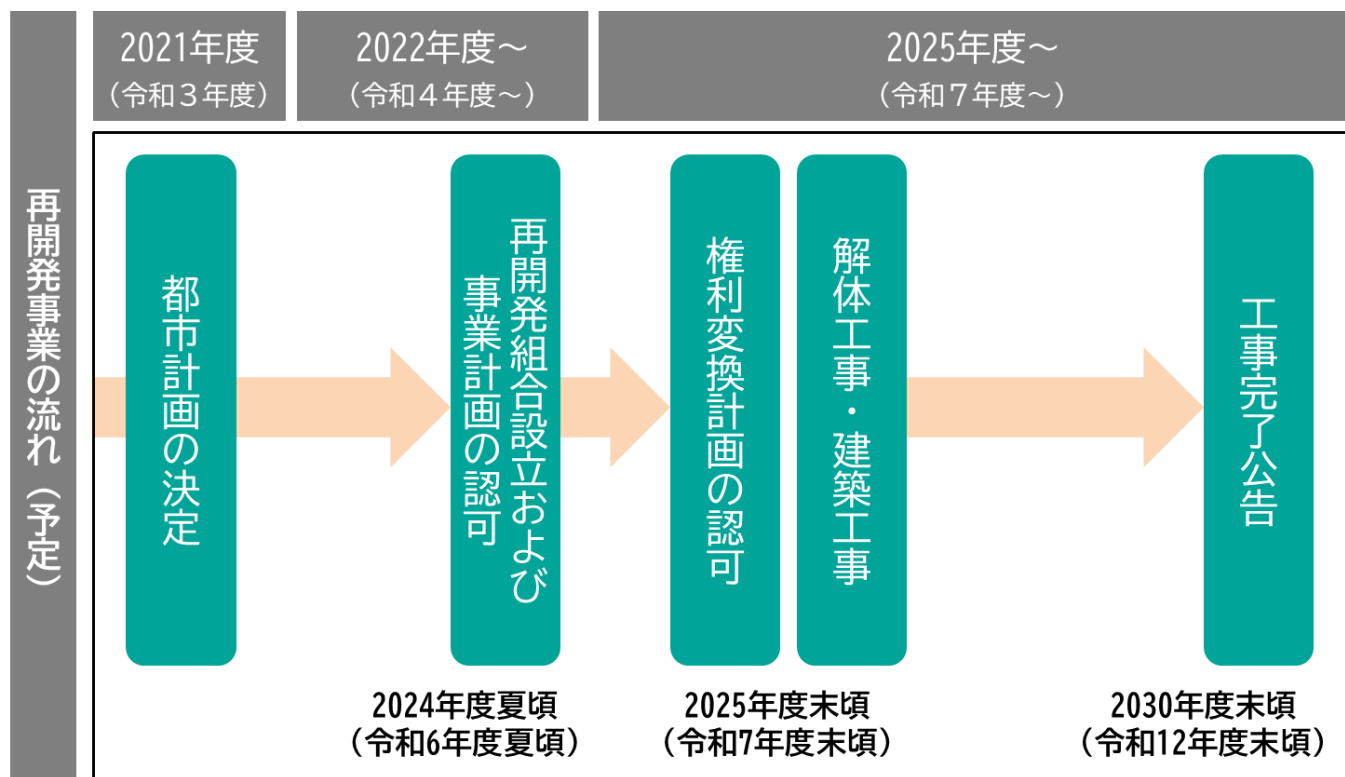

準備組合事務所開所のご案内

まちづくりニュースNo.53でお知らせしておりました、準備組合事務所の一時閉所について、**7月3日(月)より開所**することになりましたのでご案内いたします。

事務局員の交代により、暫くご不便をおかけすることもあるかと存じますが、何卒よろしくお願ひいたします。

事務局員のご紹介などは改めてご案内申し上げます。

今後の目標スケジュール

今後の検討、行政協議等により変更となる可能性があります。